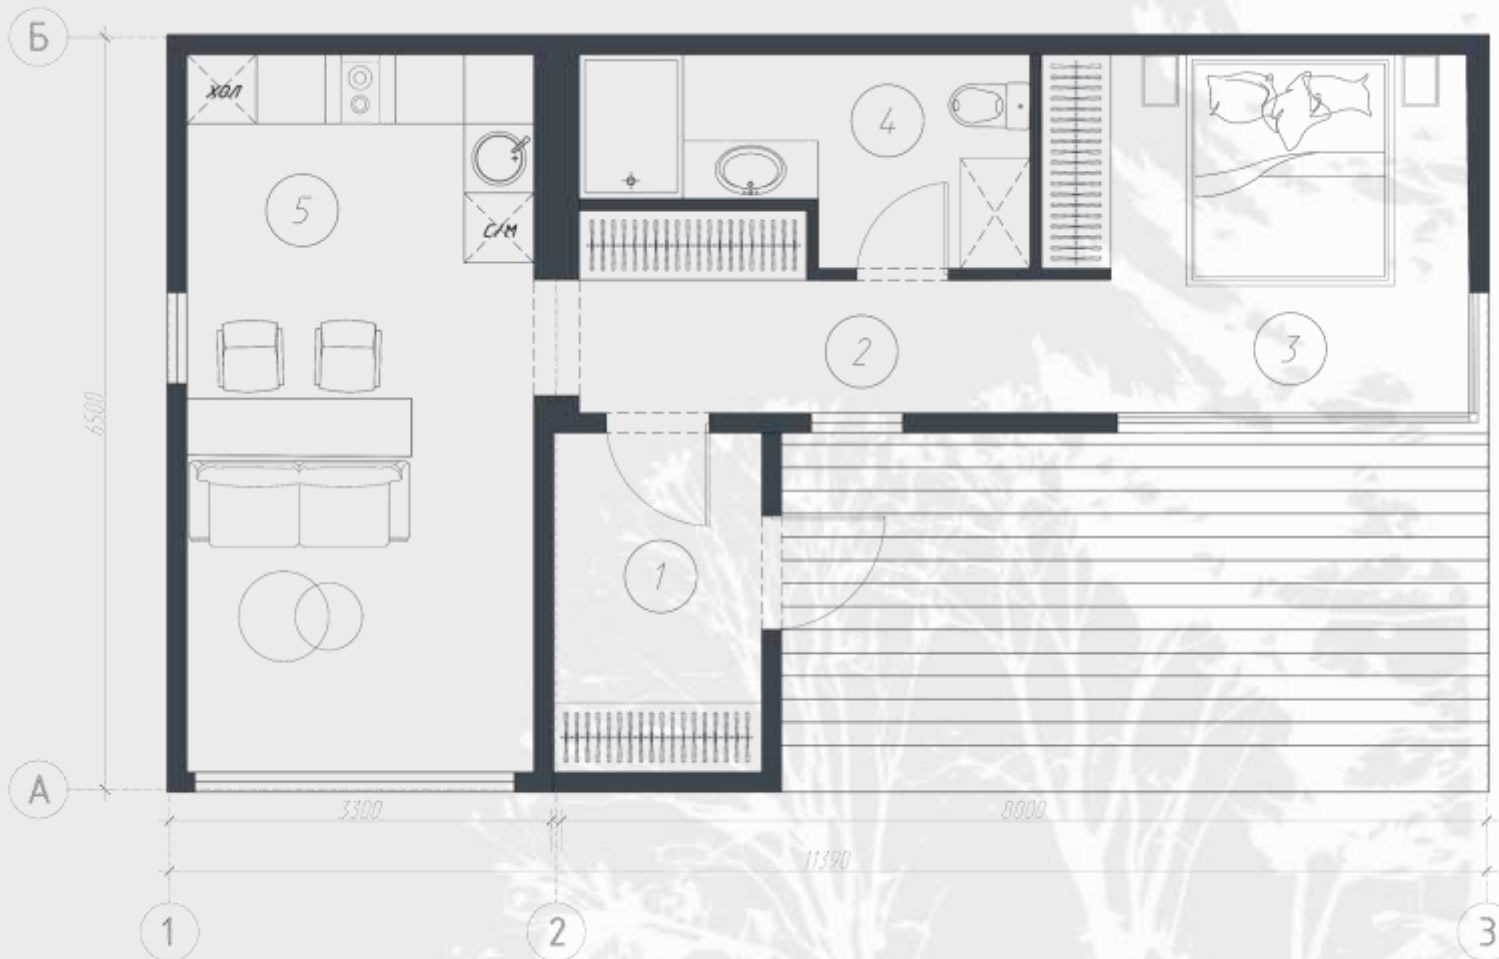

Внутренние планировки различаются наличием теплого входного тамбура, размещением мебели в кухне-гостиной и размером спальной зоны, которая может иметь собственную небольшую террасу.

# Модель: Ivor 01.

Площадь дома:  
41.04 м<sup>2</sup>

Размеры:  
11.4 x 6.5 м

Площадь открытых террас:  
25.00 м<sup>2</sup>

Количество спален: 1

# Модель: Ivor 02.

Площадь дома:  
45.70 м<sup>2</sup>

Размеры:  
11.4 x 6.5 м

Площадь открытых террас:  
19.00 м<sup>2</sup>

Количество спален: 1

# Модель: Ivor 03.

Площадь дома:  
48.97 м<sup>2</sup>

Размеры:  
11.4 x 6.5 м

Площадь открытых террас:  
19.00 м<sup>2</sup>

Количество спален: 1