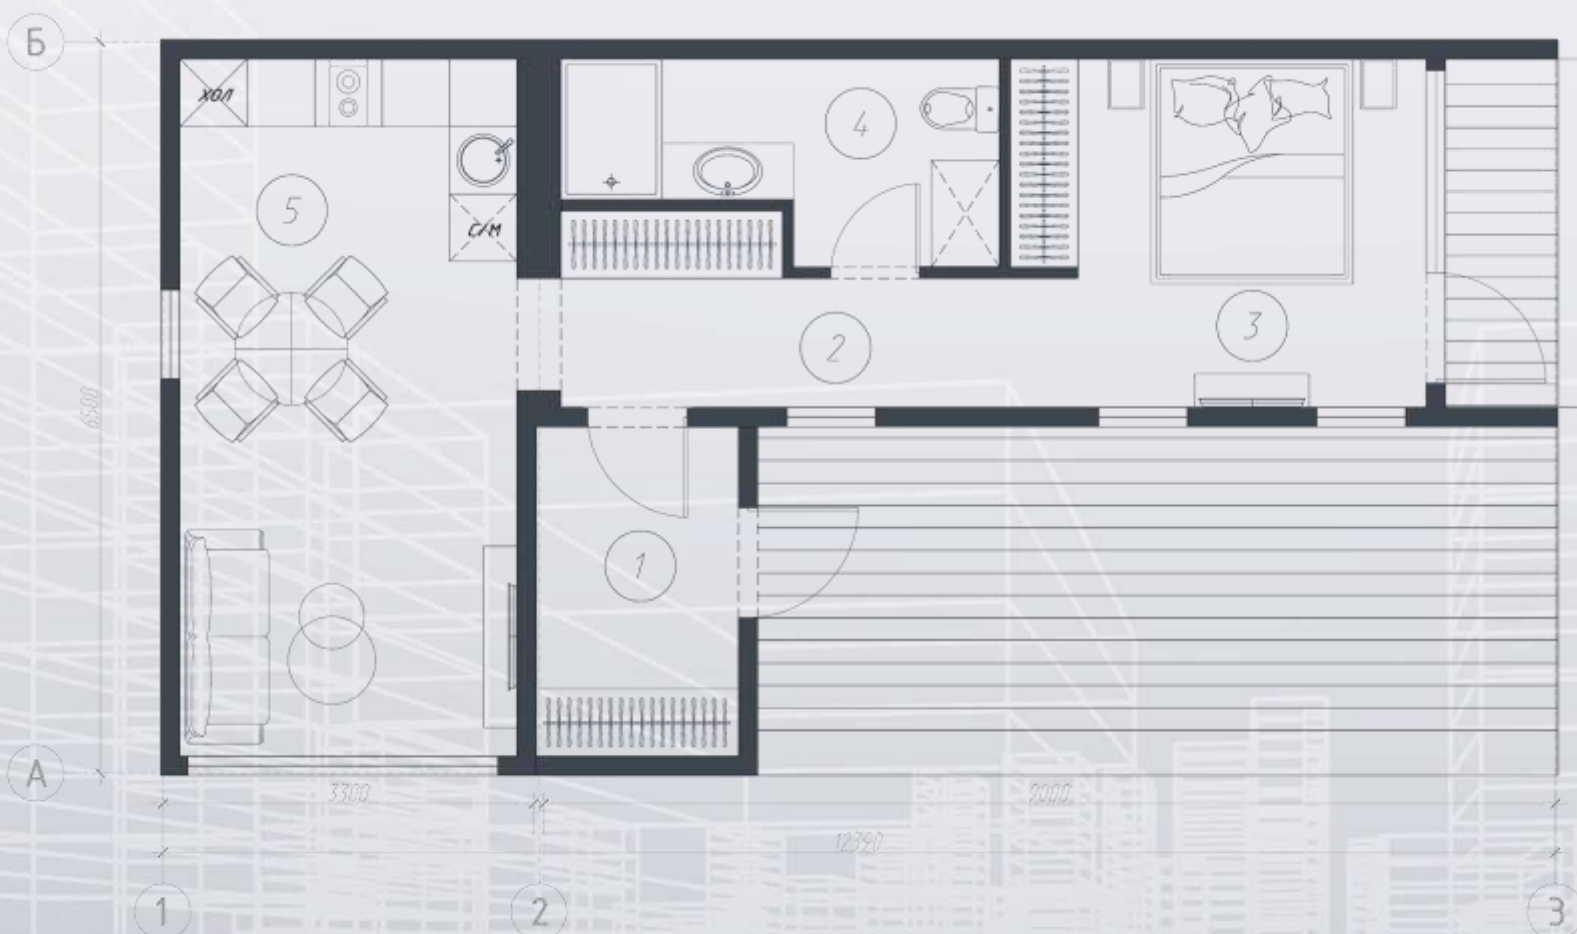

Внутренние планировки различаются наличием теплого входного тамбура, размещением мебели в кухне-гостиной и размером спальной зоны, которая может иметь собственную небольшую террасу.

# Модель: Ivor 02.

Площадь дома:  
45.70 м<sup>2</sup>

Размеры:  
11.4 x 6.5 м

Площадь открытых террас:  
19.00 м<sup>2</sup>

Количество спален: 1

# Модель: Ivor 03.

Площадь дома:  
48.97 м<sup>2</sup>

Размеры:  
11.4 x 6.5 м

Площадь открытых террас:  
19.00 м<sup>2</sup>

Количество спален: 1